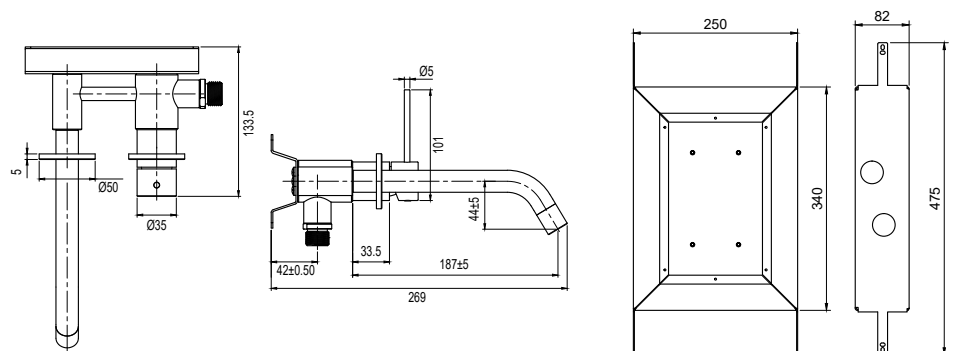

Steel Harmonized 1

Art no: 11000 **RSK:** 8243897

SCANDTAP
BATHROOM CONCEPTS

Scandtap AB, Olofsdalsvägen 21, 302 41 Halmstad, Sweden
info@scandtap.com, www.scandtap.com

Typgodkännande
Nr: 1786-1787